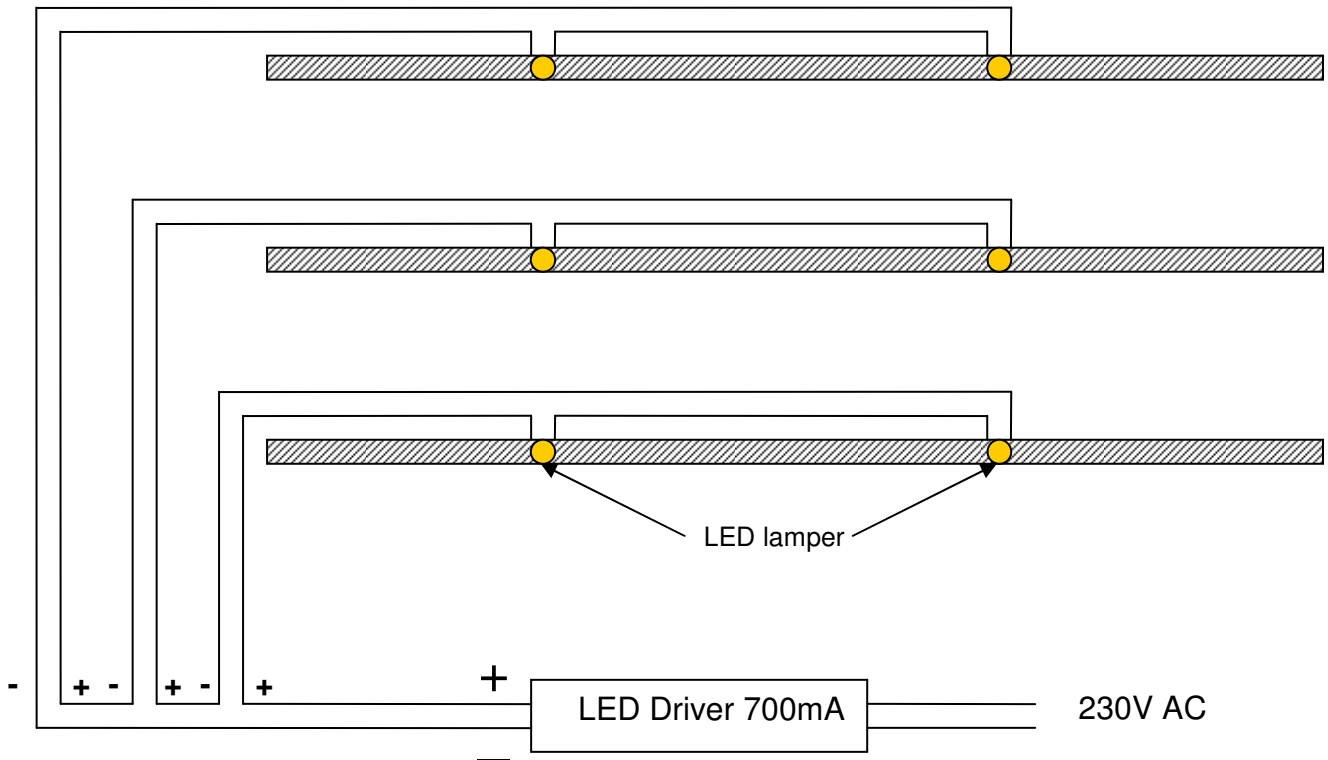

Strati Peria er dansk design og produktion. Der ydes 4 års garanti på produktet.

Specifikationer:

- Strømforgbrug: > 700mA
- Effektforgbrug: 3 Watt
- Lumen: 180 lm
- Farvetemperatur: 2900K
- Lysspredning: ~110°
- Dæmpning: Ja afh. af LED driver
- Dimension: Ø 38 mm
- Højde: 20,5 /17,5 mm
- Hul størrelse 30mm
- Est. Levetid: > 35.000 t. v/ L70
- Materiale: Alu. EN AW 6082
- Terminering: Åben
 - + Hvid m. tekst
 - Hvid/ sort maling
- IP klasse: IP24

Monteringsvejledning:

Der bores et hul på Ø 30mm hvor lampen skal placeres. Lamperne placeres derefter i hullet vha. klipsanordning. Ledningen fra hver af lamperne tilsluttes i serie til LED driveren med de tilhørende kabler. Se endvidere specifikationerne på den pågældende LED driver. Det tilrådes, at der er minimum 1 cm luft omkring hver af lamperne. Det er vigtigt at lampen ikke tildækkes. Placer transformator/samleboks på et tørt, køligt og tilgængeligt sted.

Tegning

LED driver, CHN-40700, kan der tilsluttes 6-8 lamper af typen: DANLED Strati Peria 3W LED lampe. Lamperne skal tilsluttes i serie, som vist på følgende figur.

Diagram af Carport opkobling

Vigtig information vedrørende installation af LED lamper: