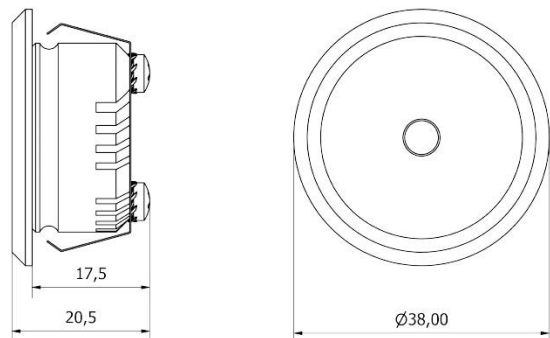

Strati Peria er dansk design og produktion. Der ydes 4 års garanti på produktet.

Specifikationer:

- Strømforgbrug: > 700mA
- Effektforgbrug: 3 Watt
- Lumen: 180 lm
- Farvetemperatur: 2900K
- Lysspredning: ~110°
- Dæmpning: Ja afh. af LED driver
- Dimension: Ø 38 mm
- Højde: 20,5 /17,5 mm
- Hul størrelse 30mm
- Est. Levetid: > 35.000 t. v/ L70
- Materiale: Alu. EN AW 6082
- Terminering: Åben
 - + Hvid m. tekst
 - Hvid/ sort maling
- IP klasse: IP24

Monteringsvejledning:

Der bores et hul på Ø 30mm hvor lampen skal placeres. Lamperne placeres derefter i hullet vha. klipsanordning. Ledningen fra hver af lamperne tilsluttes i serie til LED driveren med de tilhørende kabler. Se endvidere specifikationerne på den pågældende LED driver. Det tilrådes, at der er minimum 1 cm luft omkring hver af lamperne. Det er vigtigt at lampen ikke tildækkes. Placer transformator/samleboks på et tørt, køligt og tilgængeligt sted.