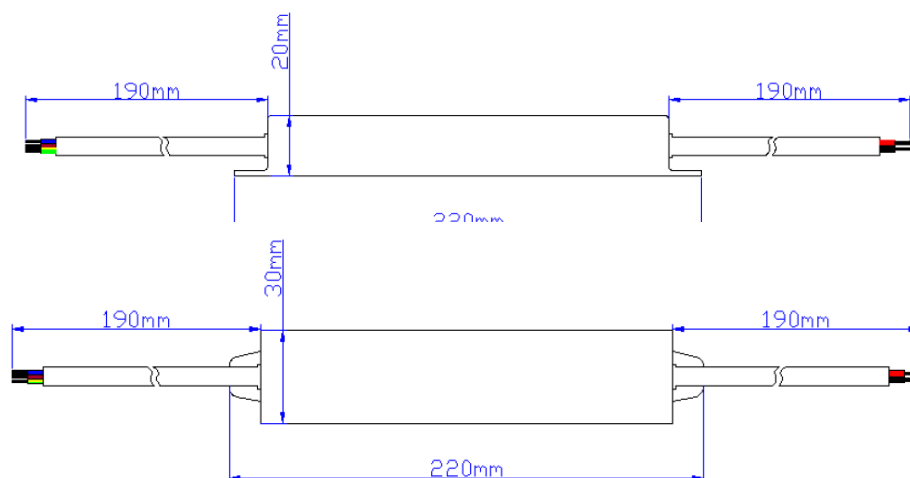

Strati Peria er dansk design og produktion. Der ydes 4 års garanti på produktet.

Specifikationer:

- Strømforgbrug: > 700mA
- Effektforgbrug: 3 Watt
- Lumen: 180 lm
- Farvetemperatur: 2900K
- Lysspredning: ~110°
- Dæmpning: Ja afh. af LED driver
- Dimension: Ø 38 mm
- Højde: 20,5 /17,5 mm
- Hul størrelse 30mm
- Est. Levetid: > 35.000 t. v/ L70
- Materiale: Alu. EN AW 6082
- Terminering: Åben
 - + Hvid m. tekst
 - Hvid/ sort maling
- IP klasse: IP24

Monteringsvejledning:

Der bores et hul på Ø 30mm hvor lampen skal placeres. Lamperne placeres derefter i hullet vha. klipsanordning. Ledningen fra hver af lamperne tilsluttes i serie til LED driveren med de tilhørende kabler. Se endvidere specifikationerne på den pågældende LED driver. Det tilrådes, at der er minimum 1 cm luft omkring hver af lamperne. Det er vigtigt at lampen ikke tildækkes. Placer transformator/samleboks på et tørt, køligt og tilgængeligt sted.

Tegning

LED driver, CHN-40700, kan der tilsluttes 6-8 lamper af typen: DANLED Strati Peria 3W LED lampe. Lamperne skal tilsluttes i serie, som vist på følgende figur.

Diagram af Carport opkobling

Vigtig information vedrørende installation af LED lamper: