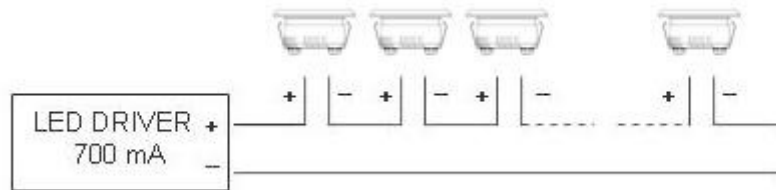

Monteringsvejledning:

Der bores et hul på Ø 30mm hvor lampen skal placeres. Lamperne placeres derefter i hullet vha. klipsanordning. Ledningen fra hver af lamperne tilsluttes i serie til LED driveren med de tilhørende kabler. Se endvidere specifikationerne på den pågældende LED driver. Det tilrådes, at der er minimum 1 cm luft omkring hver af lamperne. Det er vigtigt at lampen ikke tildækkes. Placer transformator/samleboks på et tørt, køligt og tilgængeligt sted.

Tegning

LED driver, CHN-40700, kan der tilsluttes 6-8 lamper af typen: DANLED Strati Peria 3W LED lampe. Lamperne skal tilsluttes i serie, som vist på følgende figur.

Diagram af Carport opkobling

Vigtig information vedrørende installation af LED lamper: