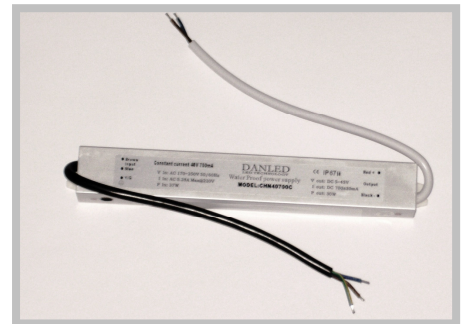

Monteringsvejledning:

Der bores et hul på Ø 30mm hvor lampen skal placeres. Lamperne placeres derefter i hullet vha. klipsanordning. Ledningen fra hver af lamperne tilsluttes i serie til LED driveren med de tilhørende kabler. Se endvidere specifikationerne på den pågældende LED driver. Det tilrådes, at der er minimum 1 cm luft omkring hver af lamperne. Det er vigtigt at lampen ikke tildækkes. Placer transformator/samleboks på et tørt, køligt og tilgængeligt sted.

Lampen må *ikke* tilsluttes en konstant spænding ved fx 12V AC eller DC – men skal tilsluttes max. 700mA konstantstrøms LED driver på følgende måde:

LED Driver 96-330

CHN40700

Info

Model
Type
Input Voltage
Frekvens
I-Out
V-Out
P-Out
IP-klasse
Belastning
Kabel primær side
Kabel sekundær side
Kable længde
CE

Tegning

LED driver, CHN-40700, kan der tilsluttes 6-8 lamper af typen: DANLED Strati Peria 3W LED lampe. Lamperne skal tilsluttes i serie, som vist på følgende figur.

Diagram af Carport opkobling

Vigtig information vedrørende installation af LED lamper: