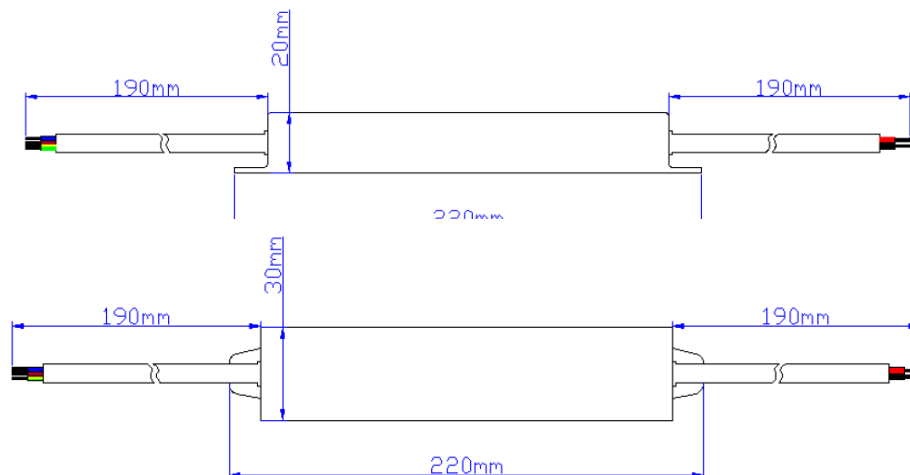

LED Driver 96-330

CHN40700

Info

Model
Type
Input Voltage
Frekvens
I-Out
V-Out
P-Out
IP-klasse
Belastning
Kabel primær side
Kabel sekundær side
Kable længde
CE

Bemærkning

CHN40700
Konstant Strøm LED Driver
170-250V
50-60 Hz
670 mA $\pm$ 30mA
5-40V
5-30W
IP67
8-12 stk. 3W LED@ max. 700mA
VDE H03VV-F 3G 0.75mm²
VDE H03VV-F 2 x 0.75mm²
~190 mm.
EN 55015
EN 61547
EN 61000-3-2
EN 61-3-3
EN61347-1
EN61347-2-11
20x30x220 mm.

Tegning