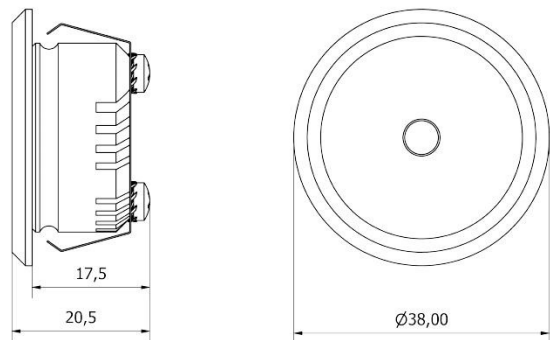

## STRATI PERIA

80-180

### Specifikationer:

- Strømforgbrug: > 700mA
- Effektforgbrug: 3 Watt
- Lumen: 180 lm
- Farvetemperatur: 2900K
- Lysspredning: ~110°
- Dæmpning: Ja afh. af LED driver
- Dimension: Ø 38 mm
- Højde: 20,5 /17,5 mm
- Hul størrelse 30mm
- Est. Levetid: > 35.000 t. v/ L70
- Materiale: Alu. EN AW 6082
- Terminering: Åben
  - + Hvid m. tekst
  - Hvid/ sort maling
- IP klasse: IP24