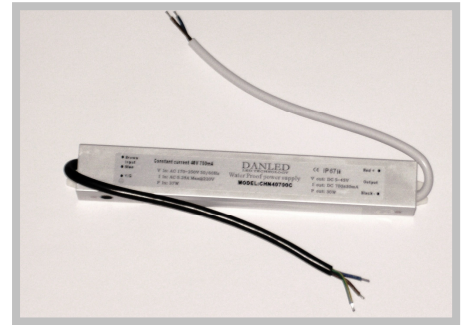

LED Driver 96-330

CHN40700

Info

Model
Type
Input Voltage
Frekvens
I-Out
V-Out
P-Out
IP-klasse
Belastning
Kabel primær side
Kabel sekundær side
Kable længde
CE

Bemærkning

CHN40700
Konstant Strøm LED Driver
170-250V
50-60 Hz
670 mA $\pm$ 30mA
5-40V
5-30W
IP67
8-12 stk. 3W LED@ max. 700mA
VDE H03VV-F 3G 0.75mm²
VDE H03VV-F 2 x 0.75mm²
~190 mm.
EN 55015
EN 61547
EN 61000-3-2
EN 61-3-3
EN61347-1
EN61347-2-11
20x30x220 mm.