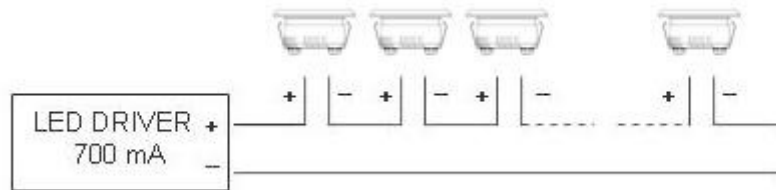

LED driver, CHN-40700, kan der tilsluttes 6-8 lamper af typen: DANLED Strati Peria 3W LED lampe. Lamperne skal tilsluttes i serie, som vist på følgende figur.