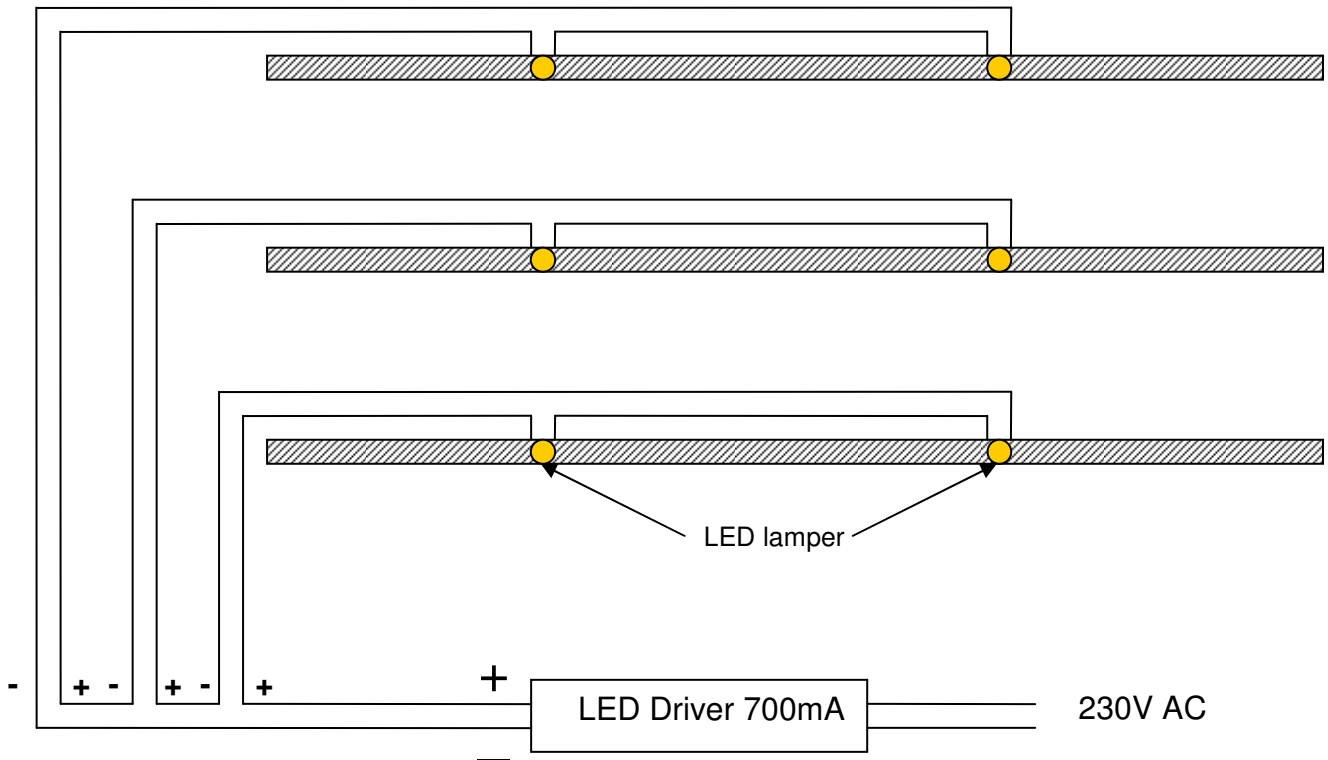

Diagram af Carport opkobling

Vigtig information vedrørende installation af LED lamper:

1. LED Driver og LED lamperne skal installeres jf. Gældende lovgivning
2. Afbryd strømmen inden installation.
  Der må ikke være tilsluttet strøm til driveren så længe lamperne monteres.
3. Ved ændring af installation; Afbryd strømmen og vent 5 sek.
  Inden der laves ændringer i systemet.
4. Overhold anbefalingerne for antal af lamper, som kan tilsluttes LED driveren.
5. LED driveren kan benyttes i vådrum og udendørs.